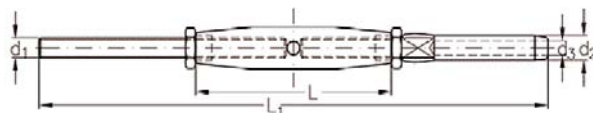

Andere Konstruktionen und Ausführungen
auf **Anfrage** erhältlich!

Edelstahlzubehör Mini-Wantenspanner

ASS Mini-Wantenspanner - mit Gabel und Terminal

Artikel-Nr.	Seil Ø mm	Gewinde d1 mm	d2 mm	d3 mm	h mm	s mm	b mm	L mm	L1 mm	f mm
1413.1121.1005	3	M 5	6,3	3,3	9	7	5	50	107	12
1413.1121.1006	4	M 6	7,5	4,3	8	8	6	60	133	13
1413.1121.1008	5	M 8	9,0	5,3	11	11	8	60	142	17
1413.1121.1010	6	M 10	12,5	6,3	13	12	9	80	190	20

ASS Mini-Wantenspanner - mit zwei Gabeln

Artikel-Nr.	Nenngröße mm	Gewinde d1 mm	h mm	s mm	b mm	L mm	L1 mm	f mm
1493.1121.2004	M 4	M 4	9	7	5	40	80	12
1493.1121.2005	M 5	M 5	9	7	5	50	92	12
1493.1121.2006	M 6	M 6	8	8	6	60	105	13
1493.1121.2008	M 8	M 8	11	11	8	60	120	17
1493.1121.2010	M 10	M 10	13	12	9	80	152	20

ASS Mini-Wantenspanner - mit zwei Terminals

Artikel-Nr.	Seil Ø mm	Gewinde d1 mm	d2 mm	d3 mm	L mm	L1 mm
1333.1121.0005	3	M 5	6,3	3,3	50	123
1333.1121.0006	4	M 6	7,5	4,3	60	158
1333.1121.0008	5	M 8	9,0	5,3	60	169
1333.1121.0010	6	M 10	12,5	6,3	80	220

ASS Mini-Wantenspanner - mit Gewindestange und Terminal Gewindestange mit Rechtsgewinde

Artikel-Nr.	Seil Ø mm	Gewinde d1 mm	d2 mm	d3 mm	L mm	L1 mm
1573.1121.7005	3	M 5	6,3	3,3	50	124
1573.1121.7006	4	M 6	7,5	4,3	60	152
1573.1121.7008	5	M 8	9,0	5,3	60	168
1573.1121.7010	6	M 10	12,5	6,3	80	215