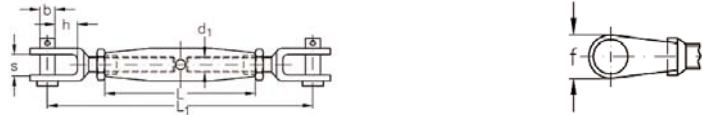

Andere Konstruktionen und Ausführungen
auf **Anfrage** erhältlich!

Edelstahlzubehör Mini-Wantenspanner

ASS Mini-Wantenspanner - mit Gabel und Terminal

Artikel-Nr.	Seil Ø mm	Gewinde d1 mm	d2 mm	d3 mm	h mm	s mm	b mm	L mm	L1 mm	f mm
1413.1121.1005	3	M 5	6,3	3,3	9	7	5	50	107	12
1413.1121.1006	4	M 6	7,5	4,3	8	8	6	60	133	13
1413.1121.1008	5	M 8	9,0	5,3	11	11	8	60	142	17
1413.1121.1010	6	M 10	12,5	6,3	13	12	9	80	190	20

ASS Mini-Wantenspanner - mit zwei Gabeln

Artikel-Nr.	Nenngröße mm	Gewinde d1 mm	h mm	s mm	b mm	L mm	L1 mm	f mm
1493.1121.2004	M 4	M 4	9	7	5	40	80	12
1493.1121.2005	M 5	M 5	9	7	5	50	92	12
1493.1121.2006	M 6	M 6	8	8	6	60	105	13
1493.1121.2008	M 8	M 8	11	11	8	60	120	17
1493.1121.2010	M 10	M 10	13	12	9	80	152	20

ASS Mini-Wantenspanner - mit zwei Terminals

Artikel-Nr.	Seil Ø mm	Gewinde d1 mm	d2 mm	d3 mm	L mm	L1 mm
1333.1121.0005	3	M 5	6,3	3,3	50	123
1333.1121.0006	4	M 6	7,5	4,3	60	158
1333.1121.0008	5	M 8	9,0	5,3	60	169
1333.1121.0010	6	M 10	12,5	6,3	80	220

ASS Mini-Wantenspanner - mit Gewindestange und Terminal Gewindestange mit Rechtsgewinde

Artikel-Nr.	Seil Ø mm	Gewinde d1 mm	d2 mm	d3 mm	L mm	L1 mm
1573.1121.7005	3	M 5	6,3	3,3	50	124
1573.1121.7006	4	M 6	7,5	4,3	60	152
1573.1121.7008	5	M 8	9,0	5,3	60	168
1573.1121.7010	6	M 10	12,5	6,3	80	215