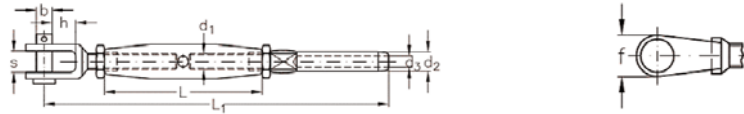

Andere Konstruktionen und Ausführungen
auf **Anfrage** erhältlich!

Edelstahlzubehör Mini-Wantenspanner

ASS Mini-Wantenspanner - mit Gabel und Terminal

Artikel-Nr.	Seil Ø mm	Gewinde d1 mm	d2 mm	d3 mm	h mm	s mm	b mm	L mm	L1 mm	f mm
1413.1121.1005	3	M 5	6,3	3,3	9	7	5	50	107	12
1413.1121.1006	4	M 6	7,5	4,3	8	8	6	60	133	13
1413.1121.1008	5	M 8	9,0	5,3	11	11	8	60	142	17
1413.1121.1010	6	M 10	12,5	6,3	13	12	9	80	190	20

ASS Mini-Wantenspanner - mit zwei Gabeln

Artikel-Nr.	Nenngröße mm	Gewinde d1 mm	h mm	s mm	b mm	L mm	L1 mm	f mm
1493.1121.2004	M 4	M 4	9	7	5	40	80	12
1493.1121.2005	M 5	M 5	9	7	5	50	92	12
1493.1121.2006	M 6	M 6	8	8	6	60	105	13
1493.1121.2008	M 8	M 8	11	11	8	60	120	17
1493.1121.2010	M 10	M 10	13	12	9	80	152	20

ASS Mini-Wantenspanner - mit zwei Terminals

Artikel-Nr.	Seil Ø mm	Gewinde d1 mm	d2 mm	d3 mm	L mm	L1 mm
1333.1121.0005	3	M 5	6,3	3,3	50	123
1333.1121.0006	4	M 6	7,5	4,3	60	158
1333.1121.0008	5	M 8	9,0	5,3	60	169
1333.1121.0010	6	M 10	12,5	6,3	80	220

ASS Mini-Wantenspanner - mit Gewindestange und Terminal Gewindestange mit Rechtsgewinde

Artikel-Nr.	Seil Ø mm	Gewinde d1 mm	d2 mm	d3 mm	L mm	L1 mm
1573.1121.7005	3	M 5	6,3	3,3	50	124
1573.1121.7006	4	M 6	7,5	4,3	60	152
1573.1121.7008	5	M 8	9,0	5,3	60	168
1573.1121.7010	6	M 10	12,5	6,3	80	215