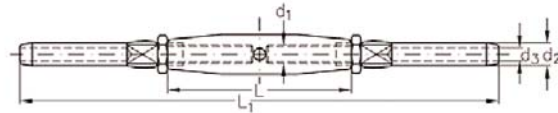

Andere Konstruktionen und Ausführungen
auf **Anfrage** erhältlich!

Edelstahlzubehör Mini-Wantenspanner

ASS Mini-Wantenspanner - mit Gabel und Terminal

Artikel-Nr.	Seil Ø mm	Gewinde d1 mm	d2 mm	d3 mm	h mm	s mm	b mm	L mm	L1 mm	f mm
1413.1121.1005	3	M 5	6,3	3,3	9	7	5	50	107	12
1413.1121.1006	4	M 6	7,5	4,3	8	8	6	60	133	13
1413.1121.1008	5	M 8	9,0	5,3	11	11	8	60	142	17
1413.1121.1010	6	M 10	12,5	6,3	13	12	9	80	190	20

ASS Mini-Wantenspanner - mit zwei Gabeln

Artikel-Nr.	Nenngröße mm	Gewinde d1 mm	h mm	s mm	b mm	L mm	L1 mm	f mm
1493.1121.2004	M 4	M 4	9	7	5	40	80	12
1493.1121.2005	M 5	M 5	9	7	5	50	92	12
1493.1121.2006	M 6	M 6	8	8	6	60	105	13
1493.1121.2008	M 8	M 8	11	11	8	60	120	17
1493.1121.2010	M 10	M 10	13	12	9	80	152	20

ASS Mini-Wantenspanner - mit zwei Terminals

Artikel-Nr.	Seil Ø mm	Gewinde d1 mm	d2 mm	d3 mm	L mm	L1 mm
1333.1121.0005	3	M 5	6,3	3,3	50	123
1333.1121.0006	4	M 6	7,5	4,3	60	158
1333.1121.0008	5	M 8	9,0	5,3	60	169
1333.1121.0010	6	M 10	12,5	6,3	80	220

ASS Mini-Wantenspanner - mit Gewindestange und Terminal Gewindestange mit Rechtsgewinde

Artikel-Nr.	Seil Ø mm	Gewinde d1 mm	d2 mm	d3 mm	L mm	L1 mm
1573.1121.7005	3	M 5	6,3	3,3	50	124
1573.1121.7006	4	M 6	7,5	4,3	60	152
1573.1121.7008	5	M 8	9,0	5,3	60	168
1573.1121.7010	6	M 10	12,5	6,3	80	215