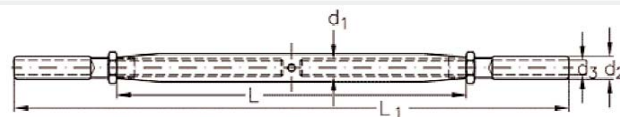

Edelstahlzubehör Super-Mini-Wantenspanner

ASS Super-Mini-Wantenspanner - mit Gabel und Terminal, lange Ausführung

Artikel-Nr.	Seil Ø mm	Gewinde d1 mm	d2 mm	d3 mm	h mm	s mm	b mm	L mm	L1 mm	f mm
1453.2122.1004	3	M 4	5,4	3,3	9	7	5	80	130	12
1453.2122.1005	4	M 5	6,5	4,3	9	7	5	100	153	12
1453.2122.1006	5	M 6	7,5	5,3	9	8	6	120	182	13
1453.2122.1008	6	M 8	9,0	6,3	11	11	8	120	193	17

ASS Super-Mini-Wantenspanner - mit zwei Gabeln, lange Ausführung

Artikel-Nr.	Nenngröße mm	Gewinde d1 mm	h mm	s mm	b mm	L mm	L1 mm	f mm
1513.2122.2004	M 4	M 4	9	7	5	80	125	12
1513.2122.2005	M 5	M 5	9	7	5	100	146	12
1513.2122.2006	M 6	M 6	9	8	6	120	171	13
1513.2122.2008	M 8	M 8	11	11	8	120	182	17

ASS Super-Mini-Wantenspanner - mit zwei Terminals, lange Ausführung

Artikel-Nr.	Seil Ø mm	Gewinde d1 mm	d2 mm	d3 mm	L mm	L1 mm
1373.2122.0004	3	M 4	5,4	3,3	80	135
1373.2122.0005	4	M 5	6,5	4,3	100	160
1373.2122.0006	5	M 6	7,5	5,3	120	193
1373.2122.0008	6	M 8	9,0	6,3	120	204

ASS Super-Mini-Wantenspanner-Mittelstück - lange Ausführung

Artikel-Nr.	Nenngröße mm	Gewinde d1 mm	d mm	L mm
1693.2122.3004	M 4	M 4	7,0	80
1693.2122.3005	M 5	M 5	8,0	100
1693.2122.3006	M 6	M 6	12,5	120
1693.2122.3008	M 8	M 8	13,3	120
1693.2122.3010	M 10	M 10	17,5	160