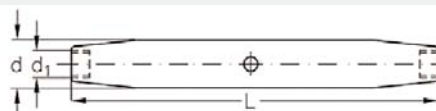

ASS Super-Mini-Wantenspanner-Mittelstück - lange Ausführung

Artikel-Nr.	Nenngröße mm	Gewinde d1 mm	d mm	L mm
1693.2122.3004	M 4	M 4	7,0	80
1693.2122.3005	M 5	M 5	8,0	100
1693.2122.3006	M 6	M 6	12,5	120
1693.2122.3008	M 8	M 8	13,3	120
1693.2122.3010	M 10	M 10	17,5	160