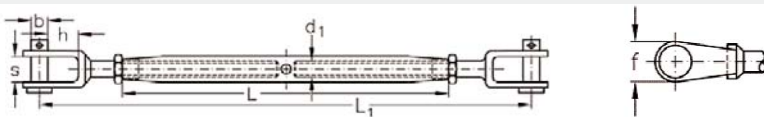

Edelstahlzubehör Super-Mini-Wantenspanner

ASS Super-Mini-Wantenspanner - mit Gabel und Terminal, lange Ausführung

Artikel-Nr.	Seil Ø mm	Gewinde d1 mm	d2 mm	d3 mm	h mm	s mm	b mm	L mm	L1 mm	f mm
1453.2122.1004	3	M 4	5,4	3,3	9	7	5	80	130	12
1453.2122.1005	4	M 5	6,5	4,3	9	7	5	100	153	12
1453.2122.1006	5	M 6	7,5	5,3	9	8	6	120	182	13
1453.2122.1008	6	M 8	9,0	6,3	11	11	8	120	193	17

ASS Super-Mini-Wantenspanner - mit zwei Gabeln, lange Ausführung

Artikel-Nr.	Nenngröße mm	Gewinde d1 mm	h mm	s mm	b mm	L mm	L1 mm	f mm
1513.2122.2004	M 4	M 4	9	7	5	80	125	12
1513.2122.2005	M 5	M 5	9	7	5	100	146	12
1513.2122.2006	M 6	M 6	9	8	6	120	171	13
1513.2122.2008	M 8	M 8	11	11	8	120	182	17

ASS Super-Mini-Wantenspanner - mit zwei Terminals, lange Ausführung

Artikel-Nr.	Seil Ø mm	Gewinde d1 mm	d2 mm	d3 mm	L mm	L1 mm
1373.2122.0004	3	M 4	5,4	3,3	80	135
1373.2122.0005	4	M 5	6,5	4,3	100	160
1373.2122.0006	5	M 6	7,5	5,3	120	193
1373.2122.0008	6	M 8	9,0	6,3	120	204

ASS Super-Mini-Wantenspanner-Mittelstück - lange Ausführung

Artikel-Nr.	Nenngröße mm	Gewinde d1 mm	d mm	L mm
1693.2122.3004	M 4	M 4	7,0	80
1693.2122.3005	M 5	M 5	8,0	100
1693.2122.3006	M 6	M 6	12,5	120
1693.2122.3008	M 8	M 8	13,3	120
1693.2122.3010	M 10	M 10	17,5	160